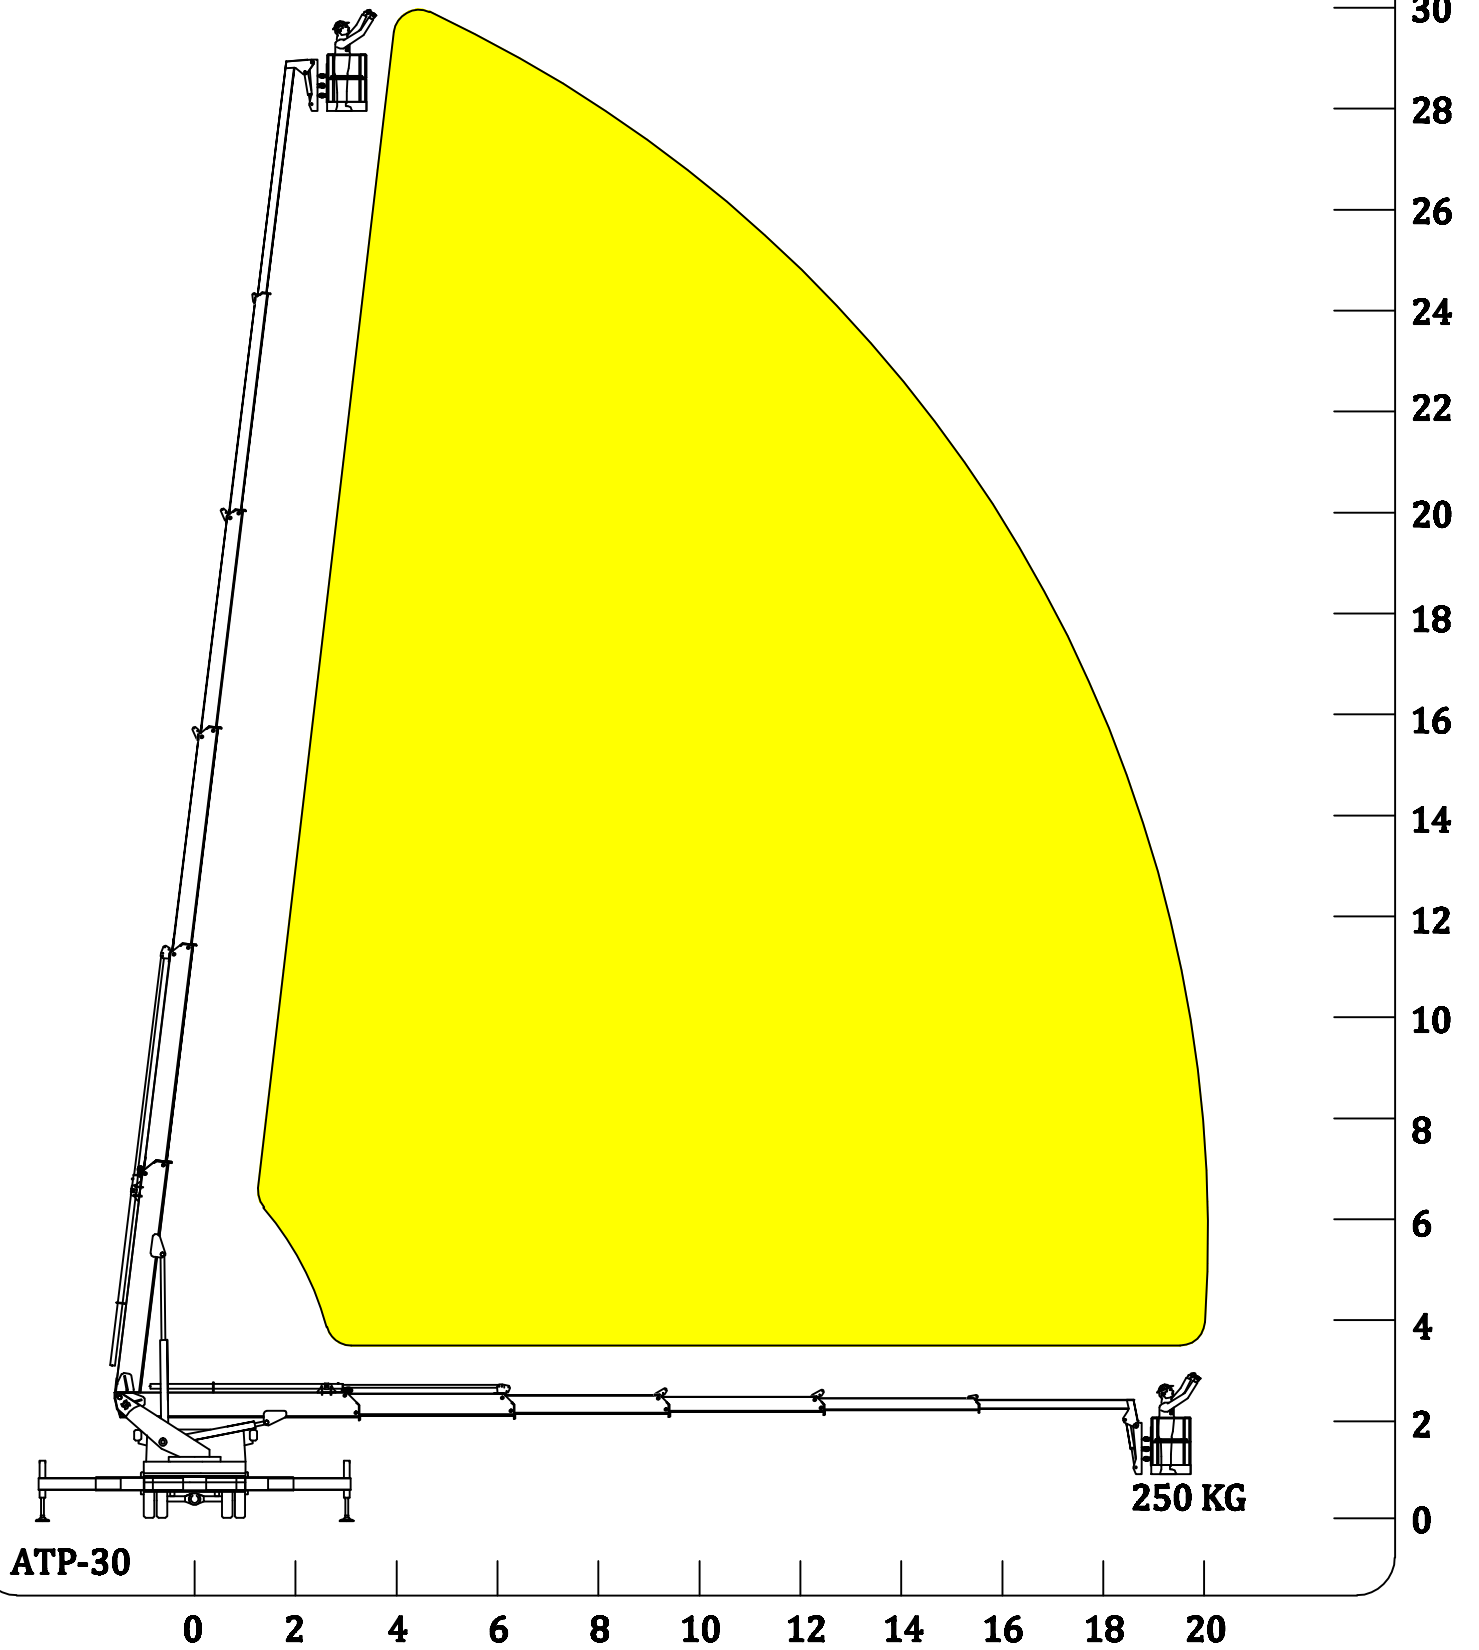

24,3 KN (45 KM/H) ÜZERİNDEKİ RÜZGAR HIZLARINDA ÇALIŞMAK KESİNLİKLE YASAKTIR

250 KG

ATP-30